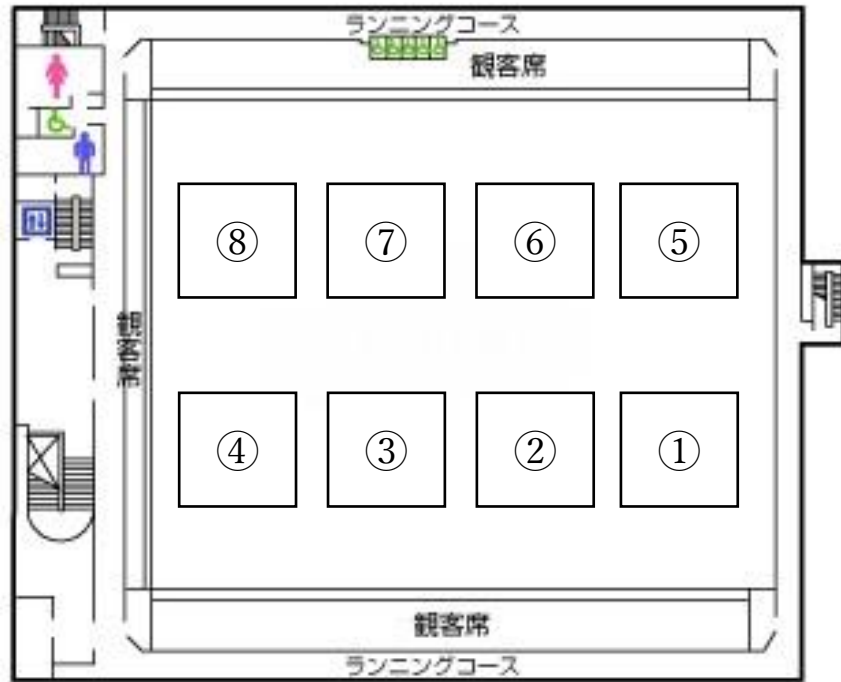

2018 年度

名古屋市少林寺拳法錬成大会

出場者名簿

SHORINJIKEMPO

2018年11月11日(日)

午前9時30分～午後4時00分

於：東スポーツセンター

3F

ラウンド	1コート	2コート	3コート	4コート
1回目	単演 小学生白黄帯 A	単演 小学生白黄帯 B	単演 小学生白黄帯 C	単演 小学生白黄帯 D
2回目	組演 小学生 4 級	組演 小学生 6 級	単演 中学生 A	組演 小学生 2 級
3回目	組演 小学生 3 級	単演 小学生茶帯 B	組演 中学生段外	単演 中学生 B
4回目			組演 一般男子初二段	組演 一般男子マスターズ

ラウンド	5コート	6コート	7コート	8コート
1回目	組演 小学生白黄帯 A	単演 小学生緑帯 A	単演 小学生緑帯 B	組演 小学生白黄帯 B
2回目	単演 小学生緑帯 C	組演 小学生 1 級	組演 小学生 5 級	単演 小学生茶帯 A
3回目	単演 小学生黒帯	組演 小学生有段	組演 中学生有段	単演 中学生 C
4回目	組演 一般女子段外	組演 一般女子初二段	組演 一般男子三段以上	組演 一般男子段外